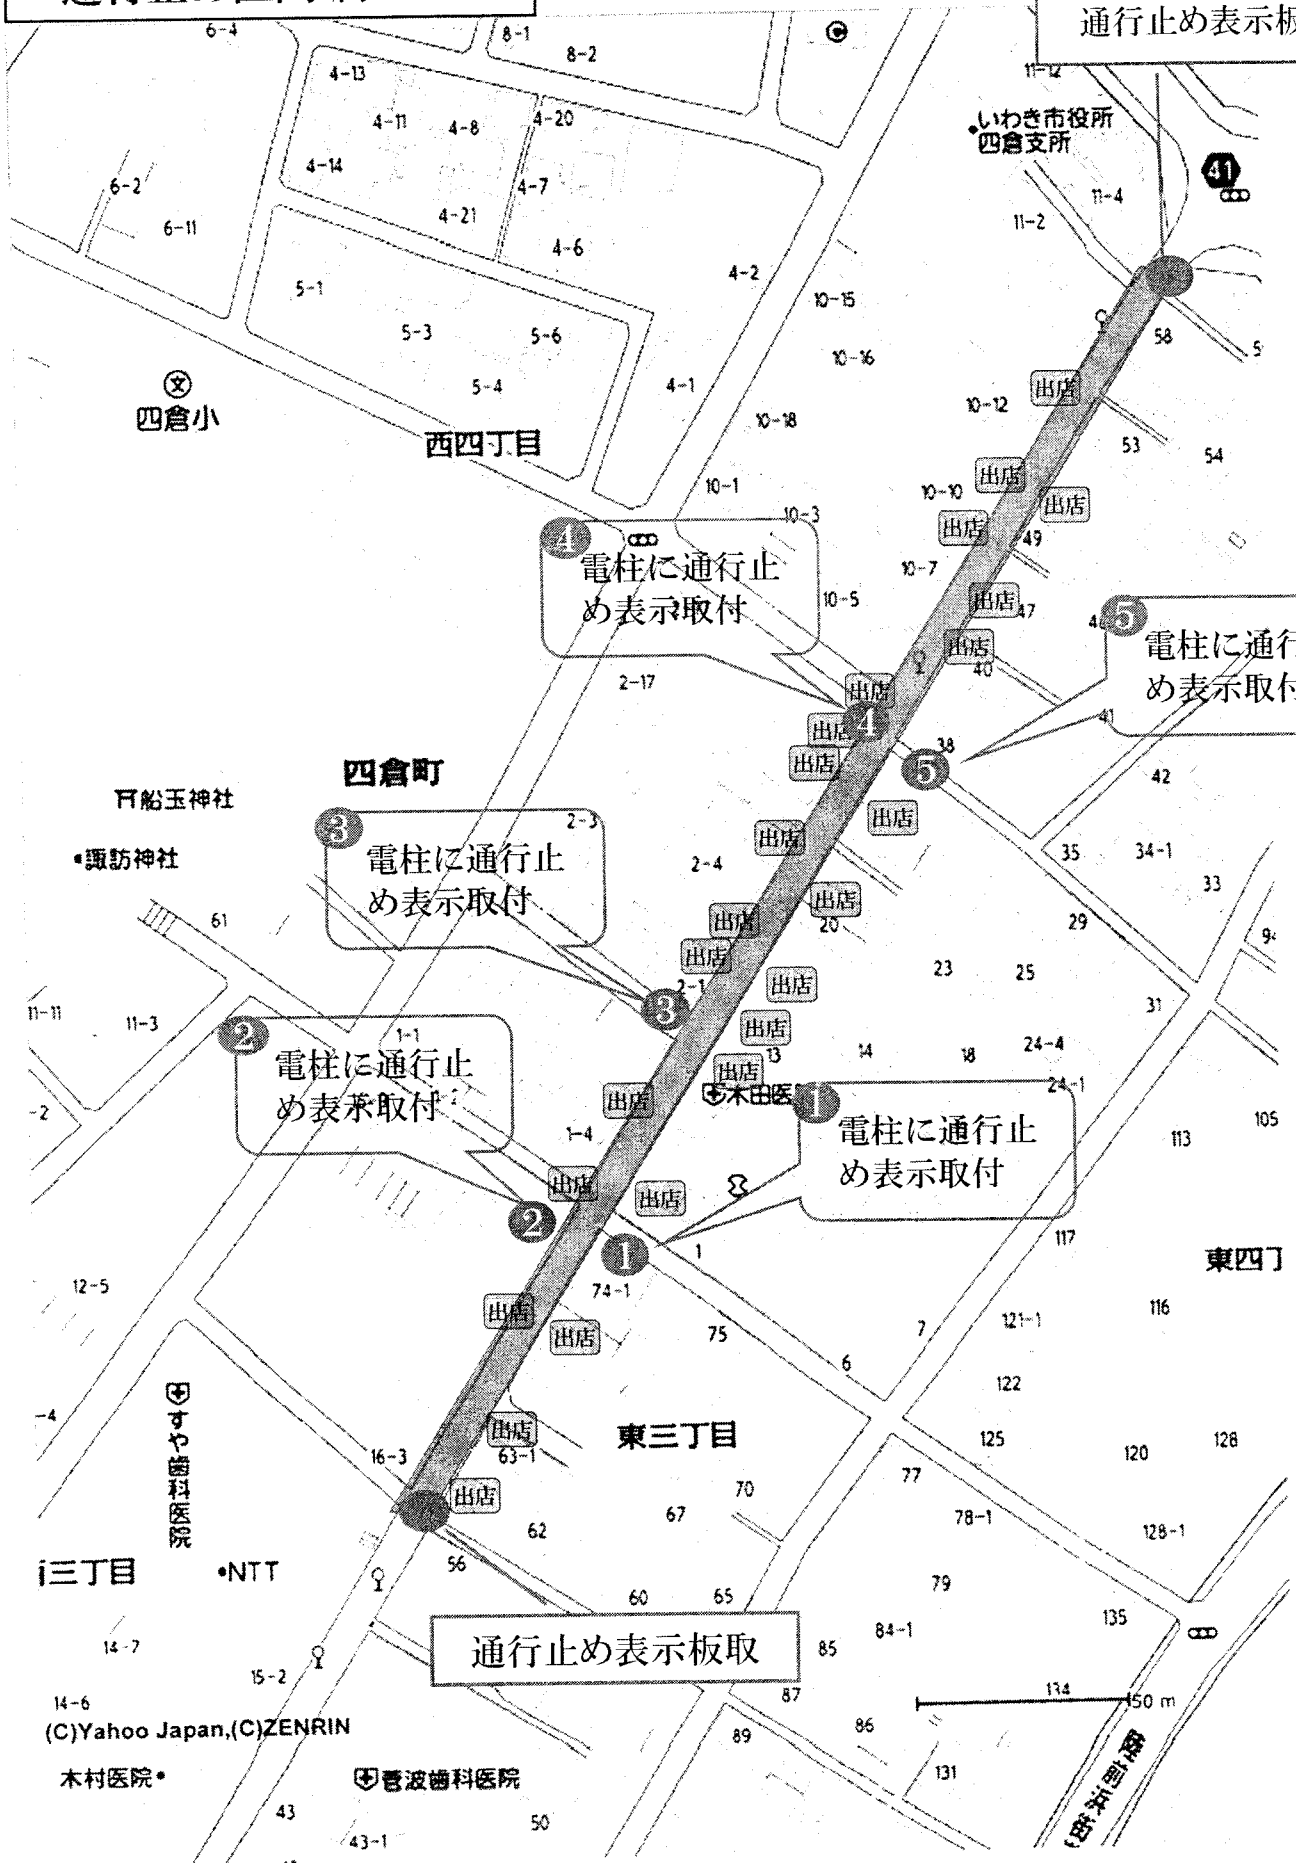

通行止め区間 約300m

凡例

出店

通行止め表示板取付

電柱に通行止め表示取付

電柱に通行止め表示取付

電柱に通行止め表示取付

電柱に通行止め表示取付

電柱に通行止め表示取付

通行止め表示板取

(C)Yahoo Japan,(C)ZENRIN

木村医院

菅波歯科医院

野洲国庫